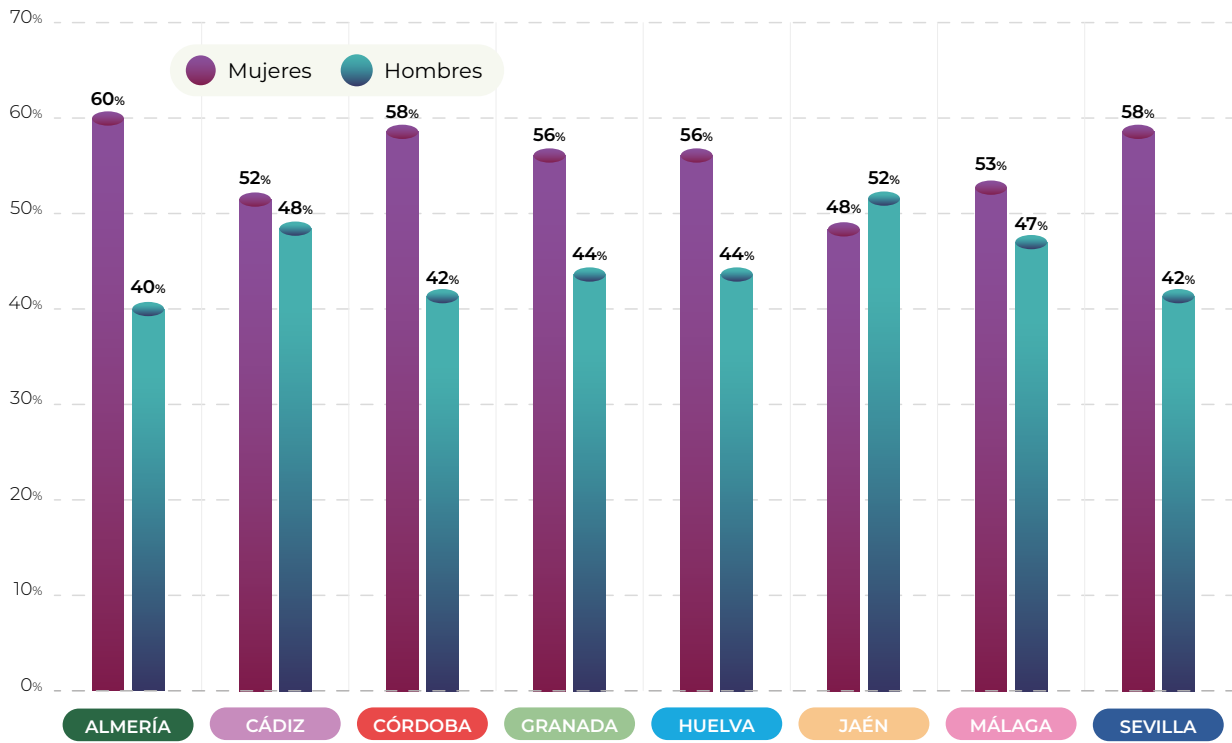

Sevilla

Dossier provincial

Datos estadísticos
en el Informe Anual 2023

1. Actuaciones en provincias según el género

2. Actuaciones en provincias según el género

3. Análisis intraprovincial.

3.1. Global intraprovincias. Incidencia de cada grupo de materias dentro de cada provincia

3.2. Sevilla. Actuaciones por grupo de materias.

3.3. Sevilla. Desglose del grupo de materias "Personas"

3.4. Sevilla. Desglose del grupo de materias "Planeta".

3.5. Sevilla. Desglose del grupo de materias "Prosperidad".

4. Mediaciones por provincias en relación al peso poblacional y de la Ciudadanía que acude al dPA.

40
años

dPA
defensor del
pueblo Andaluz

defensordelpuebloandaluz.es