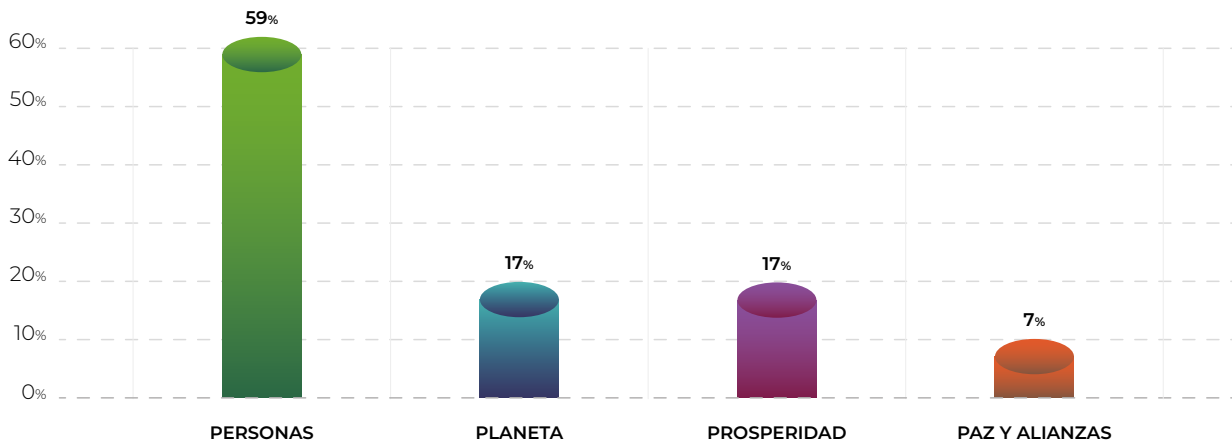

Sevilla

Dossier provincial

Datos estadísticos
en el Informe Anual 2023

1. Actuaciones en provincias según el género

2. Actuaciones en provincias según el género

3. Análisis intraprovincial.

3.1. Global intraprovincias. Incidencia de cada grupo de materias dentro de cada provincia

3.2. Sevilla. Actuaciones por grupo de materias.

3.3. Sevilla. Desglose del grupo de materias "Personas"

3.4. Sevilla. Desglose del grupo de materias "Planeta".

3.5. Sevilla. Desglose del grupo de materias "Prosperidad".

4. Mediaciones por provincias en relación al peso poblacional y de la Ciudadanía que acude al dPA.

40
años

dPA
defensor del
pueblo Andaluz

defensordelpuebloandaluz.es