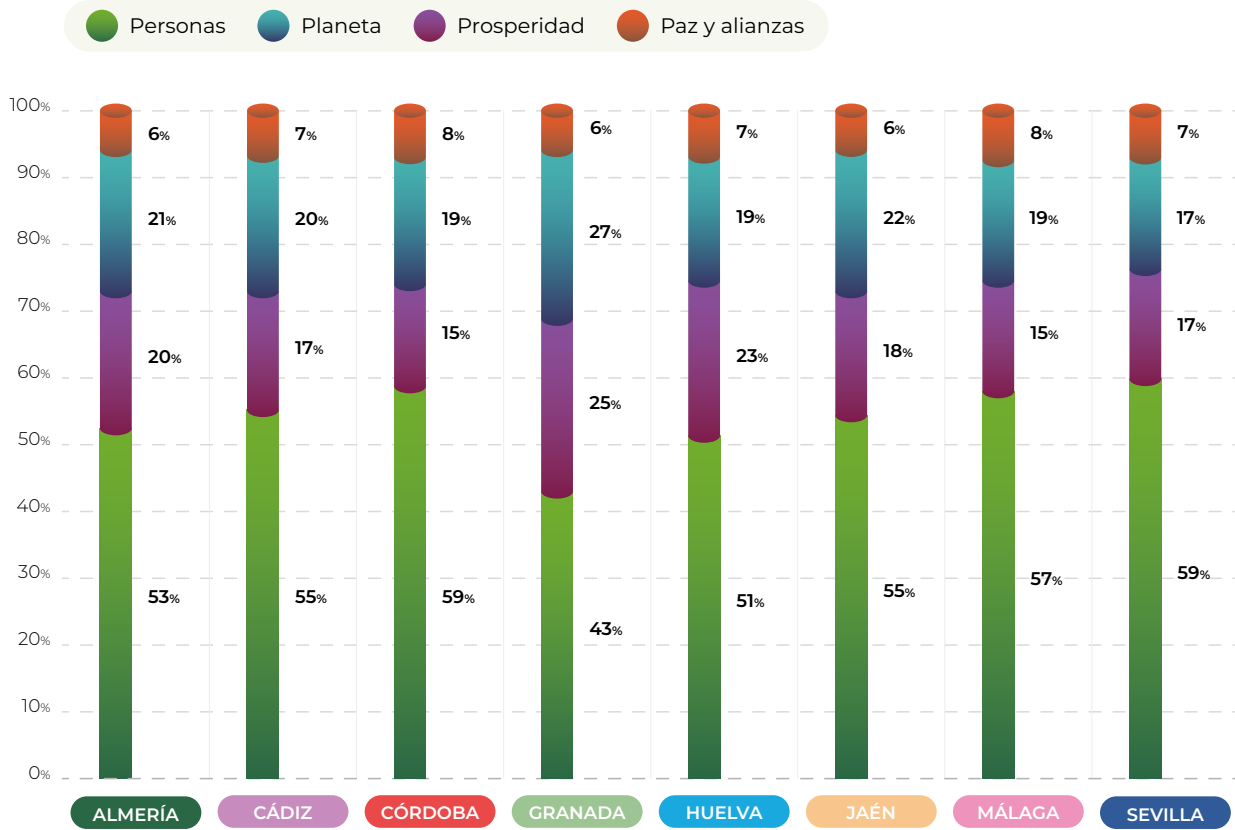

Sevilla

Dossier provincial

Datos estadísticos
en el Informe Anual 2023

1. Actuaciones en provincias según el género

2. Actuaciones en provincias según el género

3. Análisis intraprovincial.

3.1. Global intraprovincias. Incidencia de cada grupo de materias dentro de cada provincia

3.2. Sevilla. Actuaciones por grupo de materias.

3.3. Sevilla. Desglose del grupo de materias "Personas"

3.4. Sevilla. Desglose del grupo de materias "Planeta".

3.5. Sevilla. Desglose del grupo de materias "Prosperidad".

4. Mediaciones por provincias en relación al peso poblacional y de la Ciudadanía que acude al dPA.

40
años

dPA
defensor del
pueblo Andaluz

defensordelpuebloandaluz.es