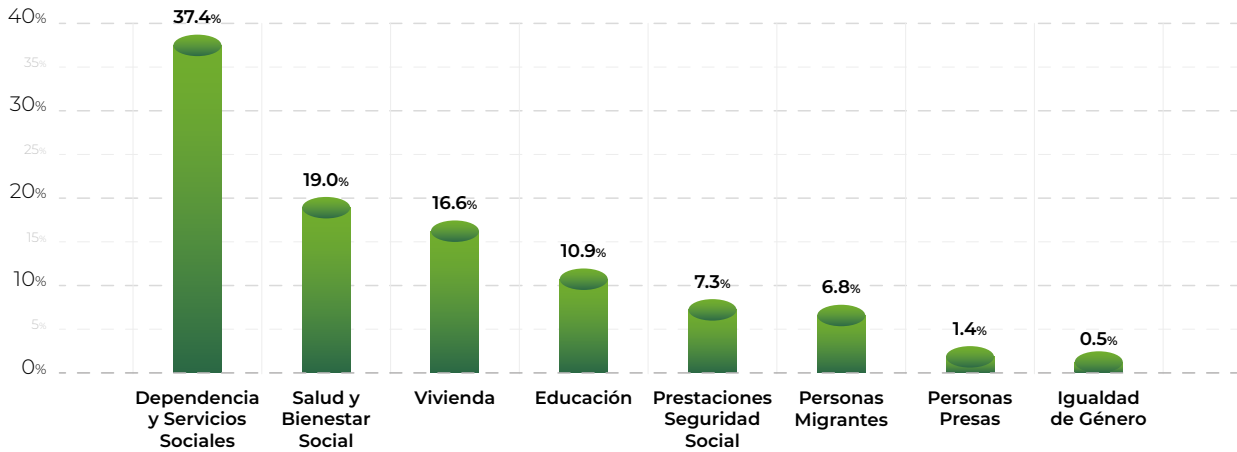

Sevilla

Dossier provincial

Datos estadísticos
en el Informe Anual 2023

1. Actuaciones en provincias según el género

2. Actuaciones en provincias según el género

3. Análisis intraprovincial.

3.1. Global intraprovincias. Incidencia de cada grupo de materias dentro de cada provincia

3.2. Sevilla. Actuaciones por grupo de materias.

3.3. Sevilla. Desglose del grupo de materias "Personas"

3.4. Sevilla. Desglose del grupo de materias "Planeta".

3.5. Sevilla. Desglose del grupo de materias "Prosperidad".

4. Mediaciones por provincias en relación al peso poblacional y de la Ciudadanía que acude al dPA.

40
años

dPA
defensor del
pueblo Andaluz

defensordelpuebloandaluz.es