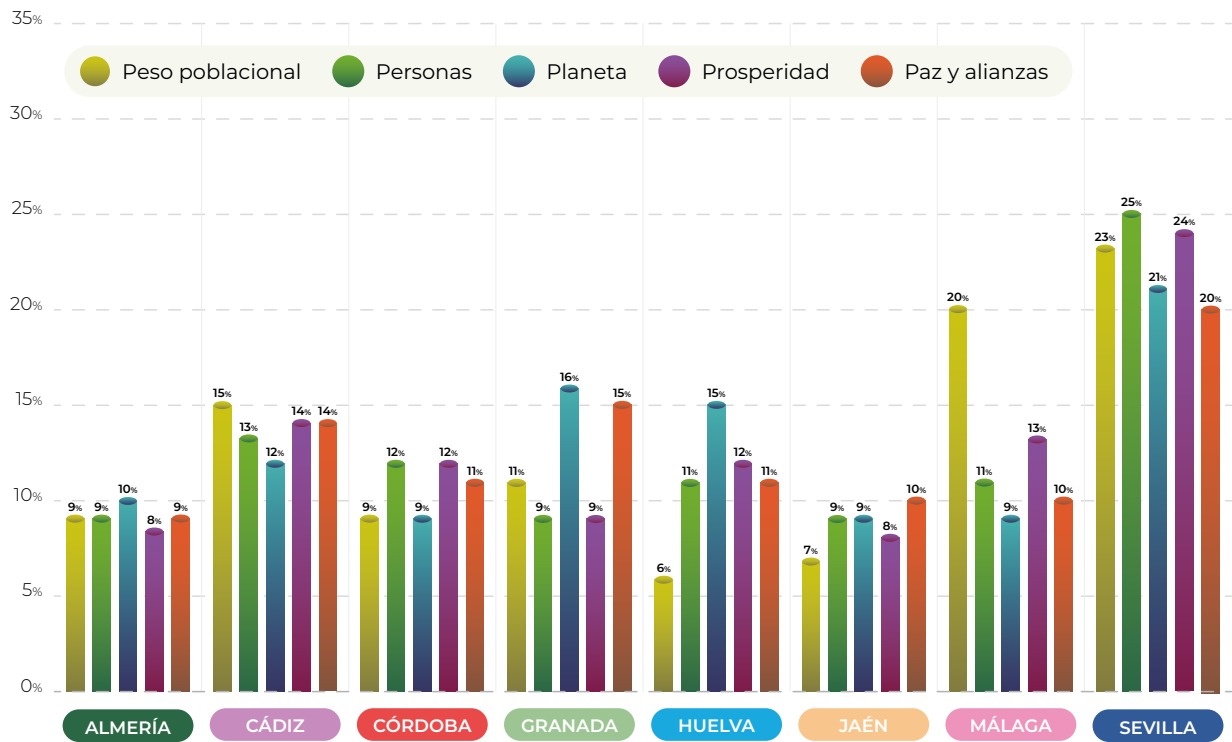

Sevilla

Dossier provincial

Datos estadísticos
en el Informe Anual 2023

1. Actuaciones en provincias según el género

2. Actuaciones en provincias según el género

3. Análisis intraprovincial.

3.1. Global intraprovincias. Incidencia de cada grupo de materias dentro de cada provincia

3.2. Sevilla. Actuaciones por grupo de materias.

3.3. Sevilla. Desglose del grupo de materias "Personas"

3.4. Sevilla. Desglose del grupo de materias "Planeta".

3.5. Sevilla. Desglose del grupo de materias "Prosperidad".

4. Mediaciones por provincias en relación al peso poblacional y de la Ciudadanía que acude al dPA.

40
años

dPA
defensor del
pueblo Andaluz

defensordelpuebloandaluz.es