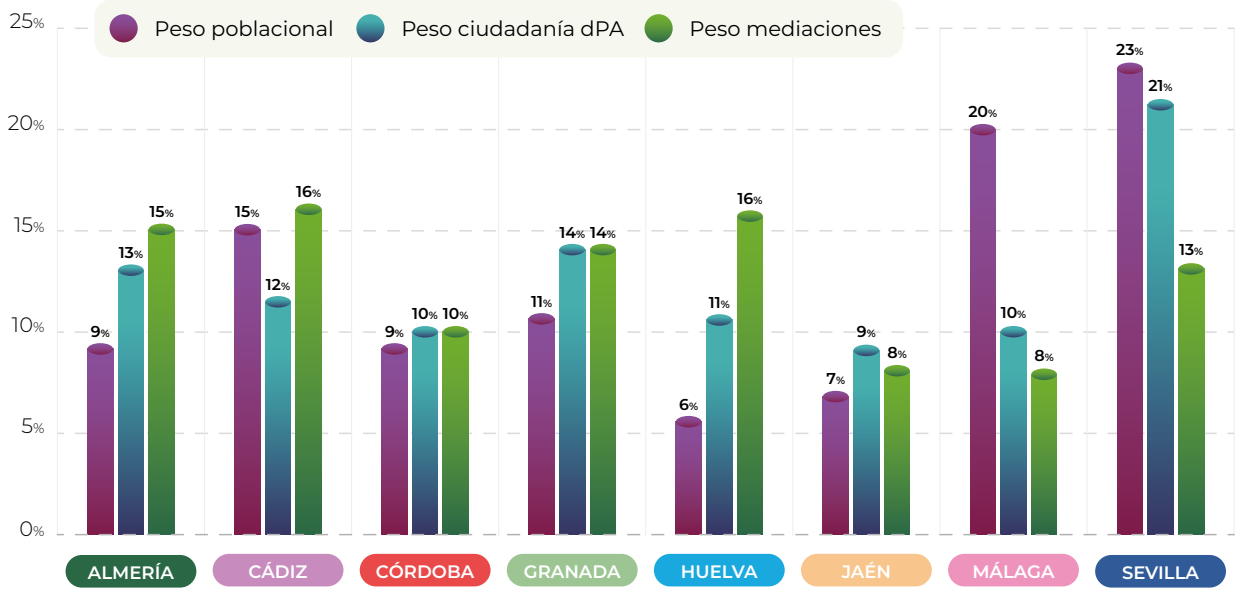

Sevilla

Dossier provincial

Datos estadísticos
en el Informe Anual 2023

1. Actuaciones en provincias según el género

2. Actuaciones en provincias según el género

3. Análisis intraprovincial.

3.1. Global intraprovincias. Incidencia de cada grupo de materias dentro de cada provincia

3.2. Sevilla. Actuaciones por grupo de materias.

3.3. Sevilla. Desglose del grupo de materias "Personas"

3.4. Sevilla. Desglose del grupo de materias "Planeta".

3.5. Sevilla. Desglose del grupo de materias "Prosperidad".

4. Mediaciones por provincias en relación al peso poblacional y de la Ciudadanía que acude al dPA.

40
años

dPA
defensor del
pueblo Andaluz

defensordelpuebloandaluz.es